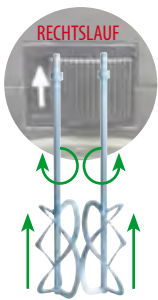

EIBENSTOCK

Qualitätswerkzeuge seit 1919

Made
in
Germany

NEU

MARKTNEUHEIT
zwei Mischwirkungen
elektrisch umschaltbar

Zwangsrührwerk EZR 22 R R/L Set

Das schnelle und gründliche Rührwerk bis 60 kg Rührgut

Rührquirle arbeiten sich in das Material ein und befördern es nach oben, geringe Lufteinschlüsse, leichtes Führen

Rührquirle werden nach oben gedrückt und befördern das Material nach unten, spritzarmes Durchmischen

ANWENDUNG:

- Mischen im Rechtslauf von höchstviskosen und steifen Materialien, z.B. Spachtel- und Ausgleichsmassen, Fliesenkleber, Fertigmörtel, -putze, Estrich, Epoxydharze, Dichtungsmassen, Granulate, Mehrkomponentenmaterialien, Beschichtungen
- Mischen im Linkslauf von Materialien mit niedriger und mittlerer Viskosität, z.B. Farbe, Leim, Spachtel- und Ausgleichsmassen
- Trockenbau, Fliesenleger, Maler, Stuckateure, Hoch- und Tiefbau, Galabau, Fußbodensanierer

MERKMALE:

- Rechts-/Linkslauf – zwei Mischwirkungen durch einfaches Umschalten
- Zwei gegenläufige Rührquirle – kein Rückdrehmoment, leichte Handhabung, Kraft- und Zeitersparnis
- Staubgeschützter Schalter
- Sanftanlauf, Temperaturüberwachung
- Stufenlose Drehzahlvorwahl und -konstanthaltung – optimale Einstellung auf das zu mischende Material
- Breite, ergonomische Metallrahmengriffe in Trapezform und hochliegender Schwerpunkt – leichtes, ausbalanciertes Führen der Maschine, größere Hebelwirkung
- Abdeckkappe mit Labyrinthführung – Schutz vor Schmutz, Steinen, Spritzwasser usw.
- Dämpfungs- und Schutzelemente aus Spezialgummi – Schutz der Maschine und des Untergrundes vor Beschädigung im Falle eines unbeabsichtigten Sturzes
- PUR-Baustellenkabel und Kabelausführung in geschützter Zone – für starke Beanspruchung