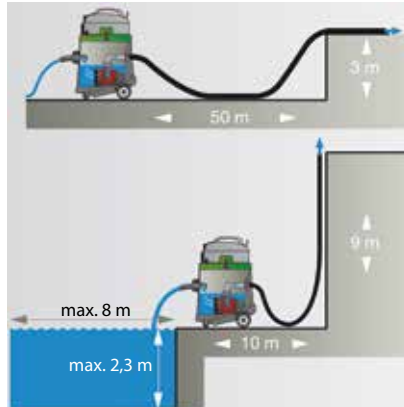

Der leistungsfähige Nasssauger mit Pumpfunktion

NEU Der Problemlöser für zeit- und kostensparendes Trockenlegen überschwemmter Flächen mit extrem hoher Förderleistung

EPS 50 Fördererschema

ANWENDUNG:

- gründliches Aufsaugen und gleichzeitiges Abpumpen von Wasser bis 9 m Höhe
- schneller und effizienter ggü. herkömmlichen Methoden
- auf Baustellen, bei Hochwasser, Brandsanierung, Leitungsschäden, Flachdachsanieierung, Teich- oder Poolreinigung und anderen Reinigungsaufgaben
- für Dachdecker, Baubetriebe, Feuerwehr, THW, Hausmeisterdienstleistungen, Wohnungsbaugesellschaften

MERKMALE:

- besonders robuster Behälter aus schlagfestem Kunststoff
- leistungsstarke Pumpe mit bis zu 14.000 Liter/h Förderleistung
- separates Filternetz für Grobpartikel
- Sauglänge max. 8 m, Saughöhe max. 2,3 m
- 10 m Schmutzwasserschlauch mit C-Rohr Anschluss
- auch für reinen Saugerbetrieb (nur Nasssaugen) geeignet
- hohe Sicherheit durch PRCD-Schutzschalter

Technische Daten	EPS 50
Leistungsaufnahme Sauger	1.300 W
Leistungsaufnahme Pumpe	900 W
Max. Unterdruck	230 mbar
Volumenstrom	70 l/s
Förderleistung	14 000 l/h
Max. Förderhöhe	9 m
Behälterinhalt	50 l (brutto)
Abwasseranschluss	C-Rohr
Schlauchlänge Sauger	7 m
Schlauchlänge Abwasser	10 m
Gewicht	15 kg
Bestellnummer	09927000
Lieferumfang: 4 x 0,5 m Kunststoffsaugrohre ø 38 mm, 7 m Saugschlauch, 10 m Schmutzwasserschlauch, Integrierte Schmutzwasserpumpe, Filternetz mit Reißverschluss, Teichdüse, Fugendüse, Bürstendüse, Nassbodendüse 360 mm breit	